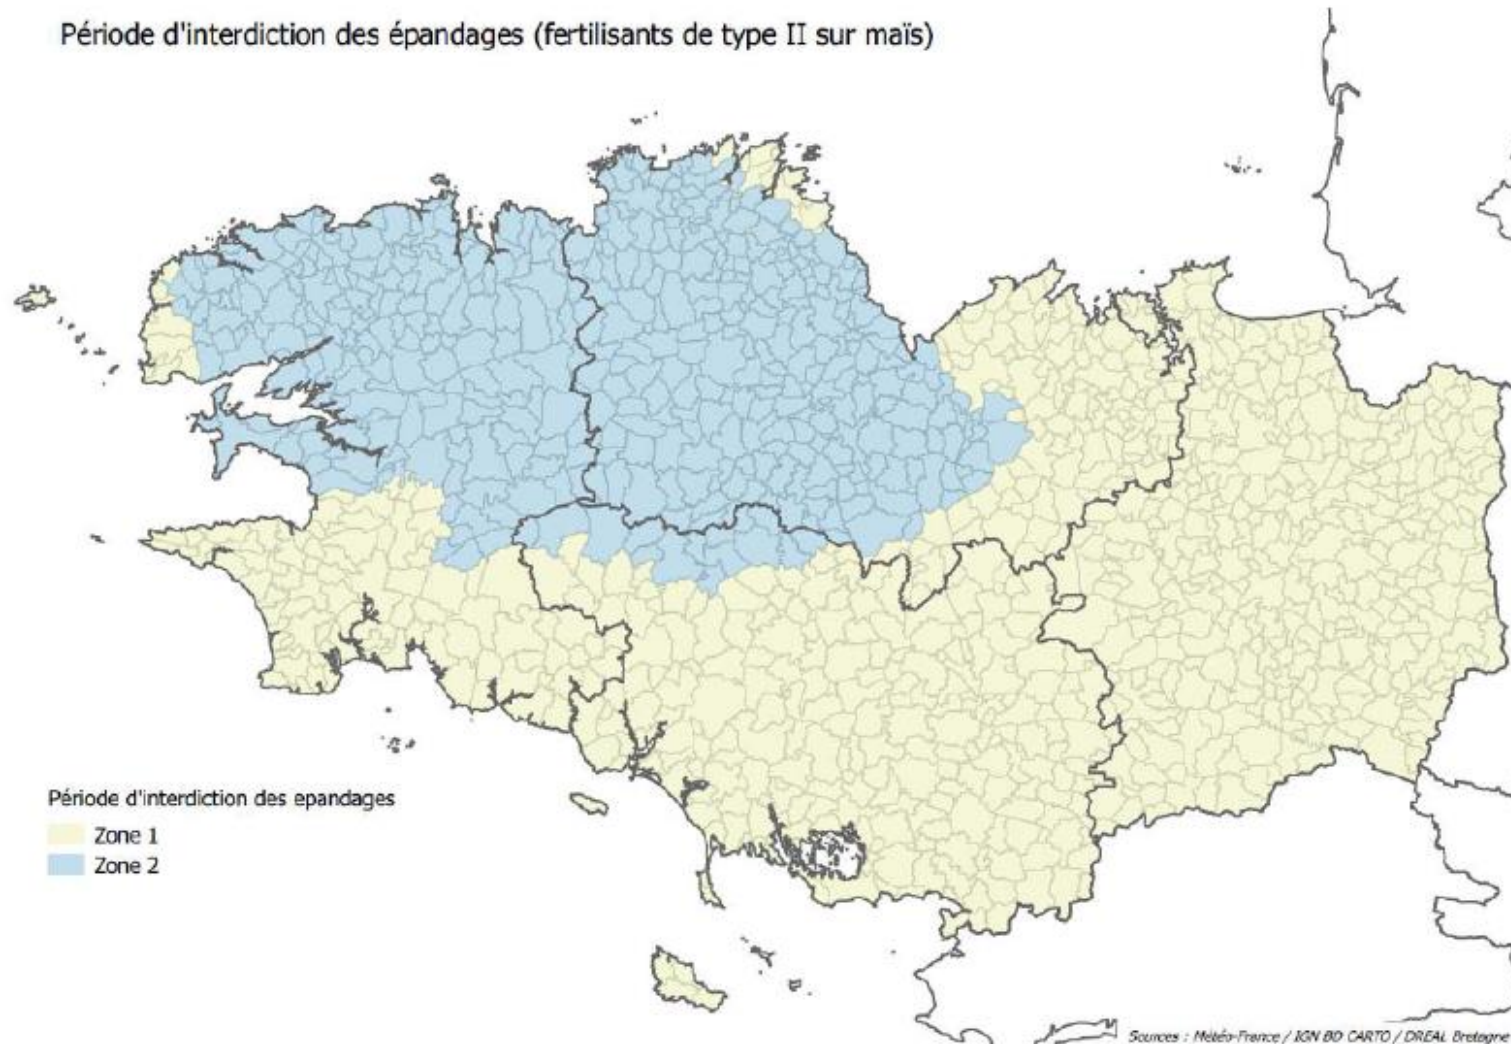

ANNEXE 2

Périmètre des zones I et II utilisées pour adapter les périodes d'interdiction d'épandage de fertilisants de type II sur culture de maïs, et liste des communes situées en zone II

Période d'interdiction des épandages (fertilisants de type II sur maïs)

Liste des communes situées en zone II

Communes situées dans le département du Finistère

ARGOL	CROZON	KERNOUES	LE CLOITRE-PLEYBEN	MORLAIX
BERRIEN	DAOULAS	KERSAINT-PLABENNEC	LE CLOITRE-SAINT-THEGONNEC	MOTREFF
BODILIS	DINEAULT	LA FEUILLEE	LE DRENNEC	PENCRAN
BOHARS	DIRINON	LA FOREST-LANDERNEAU	LE FAOU	PLABENNEC
BOLAZEC	GARLAN	LA MARTYRE	LE FOLGOET	PLEYBEN
BOTMEUR	GOUESNOU	LA ROCHE-AURICE	LE PONTTHOU	PLEYBER-CHRIST
BOTSORHEL	GOULVEN	LAMPAUL-GUIMILIAU	LE RELECQ-KERHUON	PLOMODIERN
BOURG-BLANC	GUERLESQUIN	LAMPAUL-POUDALMEZEAU	LE TREHOU	PLONEVEZ-DU-FAOU
BRASPARTS	GUICLAN	LANARVILY	LENNON	POUDALMEZEAU
BRELES	GUILERS	LANDEDA	LESNEVEN	POUDANIEL
BRENNILIS	GUIMAEAC	LANDELEAU	LEUHAN	PLOUDIRY
BREST	GUIMILIAU	LANDERNEAU	LOC-BREVALAIRE	PLOUEDERN
BRIGNOGAN-PLAGE	GUIPAVAS	LANDEVENNEC	LOC-EGUINER	PLOUEGAT-GUERAND
CAMARET-SUR-MER	GUIPRONVEL	LANDIVISIAU	LOC-EGUINER-SAINT-THEGONNEC	PLOUEGAT-MOYSAN
CARANTEC	GUISSENY	LANGOLEN	LOCMARIA-BERRIEN	PLOUENAN
CARHAIX-PLOUGUER	HANVEC	LANHOUARNEAU	LOCMELAR	PLOUESCAT
CHATEAULIN	HENVIC	LANMEUR	LOCQUENOLE	PLOUEZOC'H
CHATEAUNEUF-DU-FAOU	HOPITAL-CAMFROUT	LANNEANOU	LOCQUIREC	PLOUGAR
CLEDEN-POHER	HUELGOAT	LANNEDERN	LOGONNA-DAOULAS	PLOUGASNOU
CLEDER	ILE-DE-BATZ	LANNEUFFRET	LOPEREC	PLOUGASTEL-DAOULAS
COAT-MEAL	IRVILLAC	LANNILIS	LOPERHET	PLOUGONVEN
COLLOREC	KERGLOFF	LANRIVOARE	LOQUEFFRET	PLOUGOULM
COMMANA	KERLOUAN	LANVEOC	MESPAUL	PLOUGOURVEST
CORAY	KERNILIS	LAZ	MILIZAC	PLOUGUERNEAU