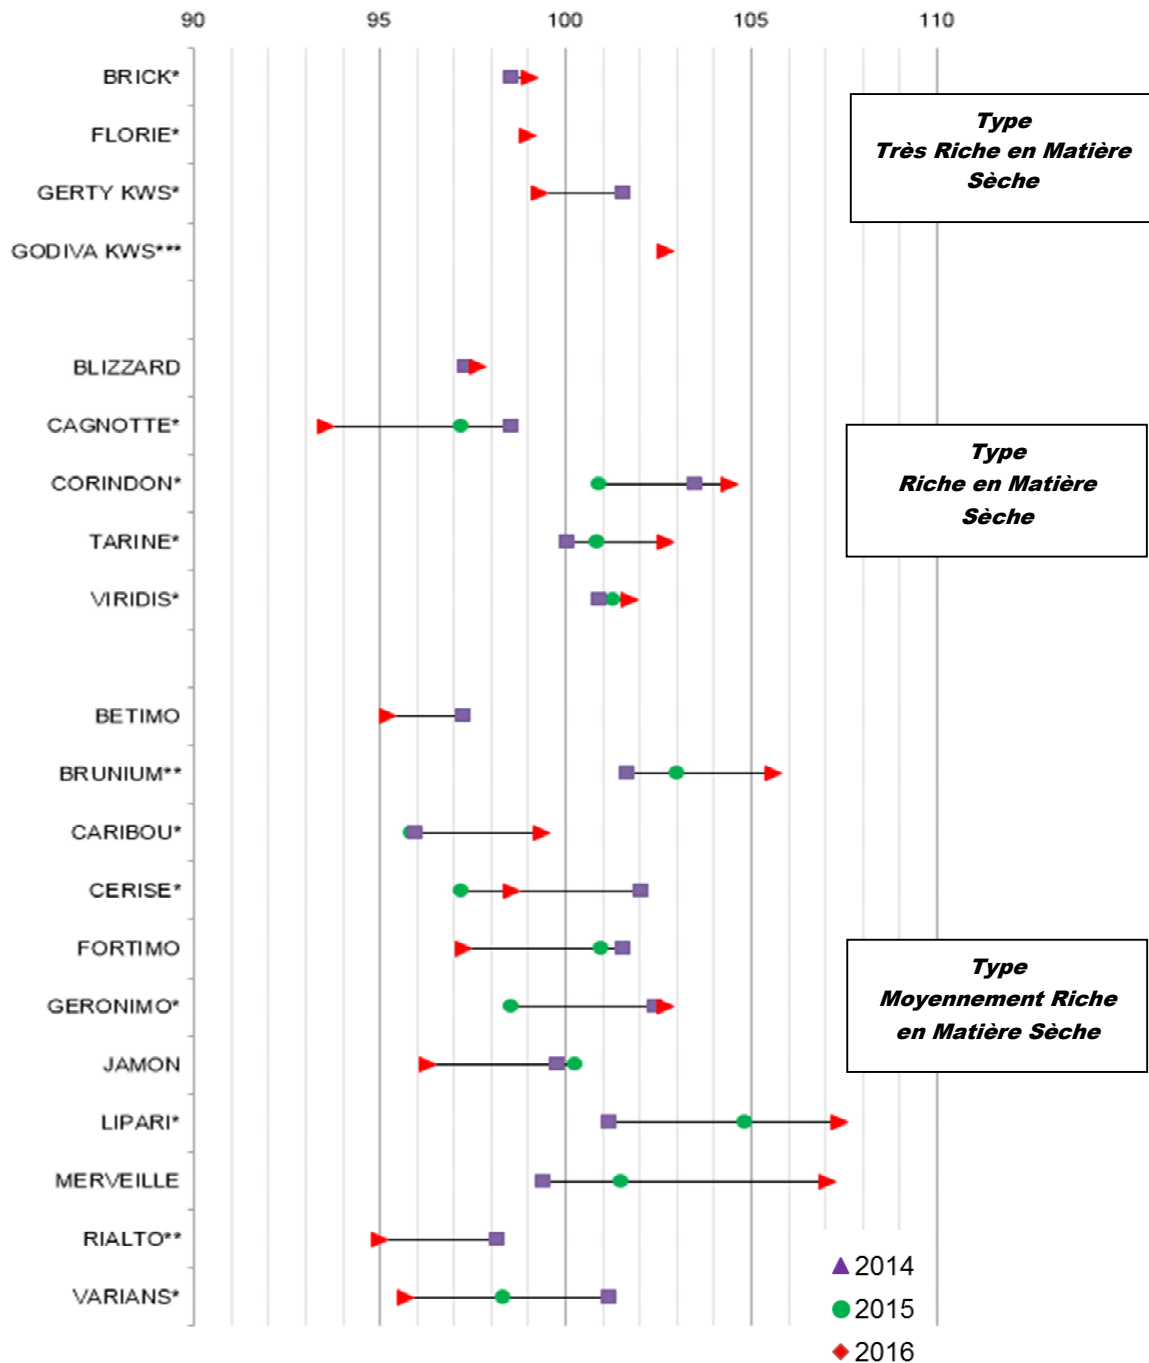

**RESULTATS DES ESSAIS BETTERAVES FOURRAGERES 2017**

**PRESENTATION GRAPHIQUE**

**ADBFM**  
 Essais Betteraves Fourragères  
 2017

RENDEMENT EN MATIERE SECHE EXPRIME EN % DU RENDEMENT DU TYPE

\* Variété tolérante à la rhizomanie  
 \*\* Variété tolérante au rhizoctone brun  
 \*\*\* Variété double tolérante rhizomanie et rhizoctone brun